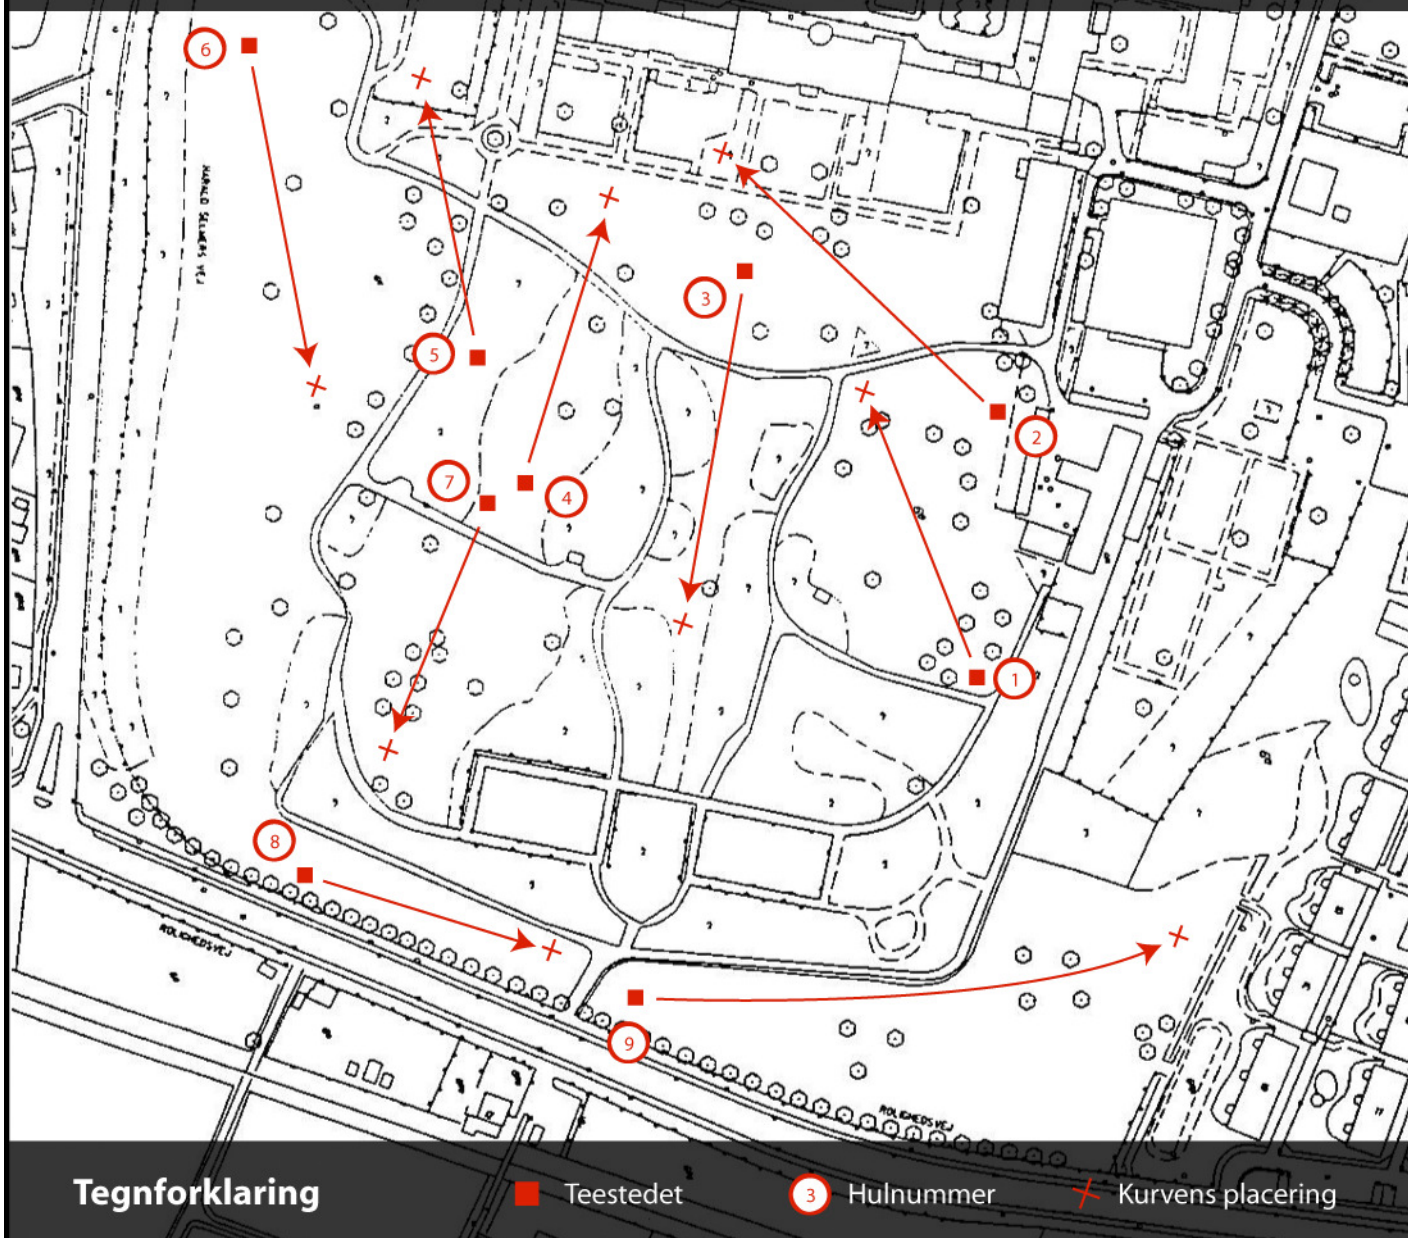

Risskov Disc Golf Park

Sponsored by *Gbase Sport*

Hullængder

Hul 1:	90 meter	Hul 4:	90 meter	Hul 7:	80 meter
Hul 2:	110 meter	Hul 5:	90 meter	Hul 8:	80 meter
Hul 3:	105 meter	Hul 6:	110 meter	Hul 9:	160 meter

Tegnforklaring

■ Teestedet

③ Hulnummer

+ Kurvens placering